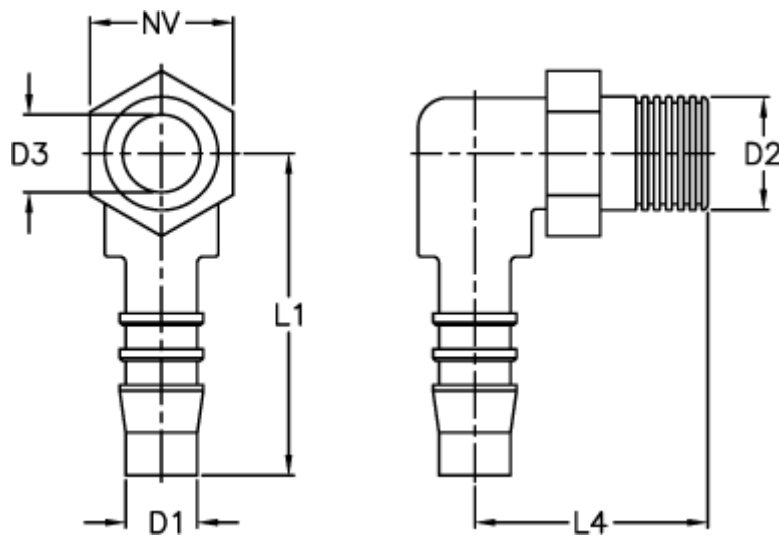

Article number: 027308903008

Description: Norma hose coupling WES 8 / M10x1

Measures

D1 = 8

D2 = M10 x 1

D3 = 5.6

L1 = 33.0

L4 = 23.5

NV = 14